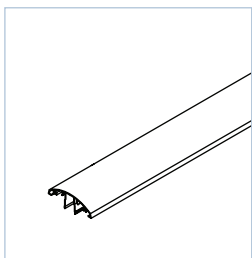

133115/17

106110

107050/90

133120/22