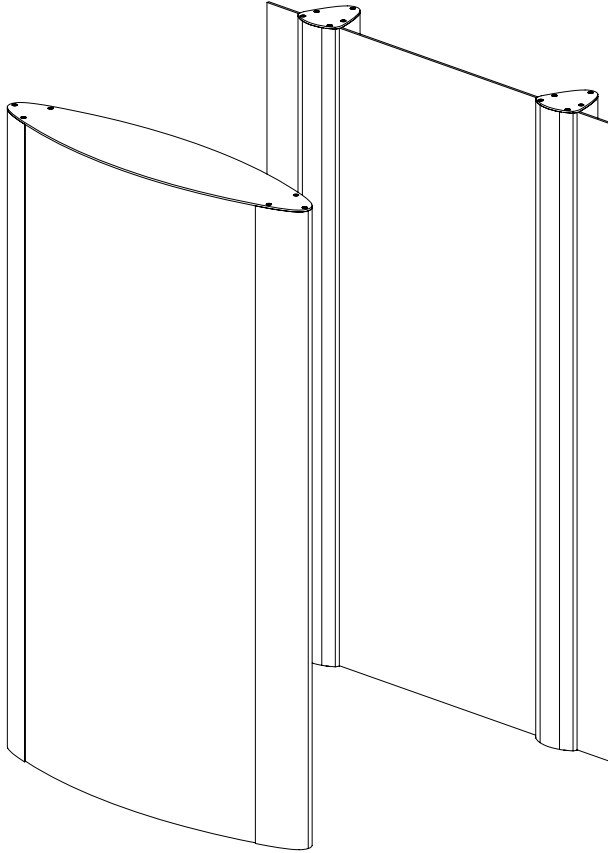

COMHANHOLLAND

ALUMINIUM | R.V.S. | MAATMETAAL

Pylon 50-R®

Montage advies / Assembly recommendation / Montage vorschlag

www.comhan.com

2017.04

133115/17

106110

107050/90

133120/22

Pylon 50-R®

133115/17

106110

Pylon 50-R®

107050/90

Pylon 50-R®