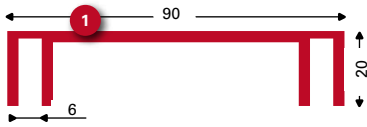

90/150/200 ST (standard)