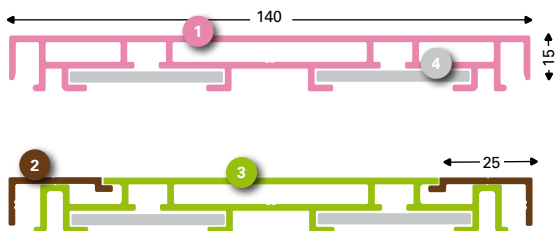

2 130676 (130677*)
LightBox 140/2 LX basis 2-zijdig LX brute
LightBox 140/2 LX base 2-sided mill
LightBox 140/2 LX Basis 2-seitig roh

3 130700 (130702*)
Klemlijst 140/180 LX brute
Retainer 140/180 LX mill
Klemmleiste 140/180 LX roh

180 LX (luxe)

4 130690 (130692*)
Lichtbak 180 LX brute 6100 mm
LightBox 180 LX base 2-sided mill
LightBox 180 LX Basis 2-seitig roh

5 130695 (130697*)
LightBox 180/2 LX basis 2-zijdig brute
LightBox 180/2 LX base 2-sided mill
LightBox 180/2 LX Basis 2-seitig roh

140/180 LX (luxe)

130310
Hoekverbinderprofiel 60x60x5 brute
Cornerconnector prof. 60x60x5 mill
Eckverbinderprofil 60x60x5 roh

140 FF (fast fix)

1 130705 (130707*)
LightBox 140 FF 2-zijdig brute
LightBox 140 FF base 2-sided mill
LightBox 140 FF Basis 2-seitig roh