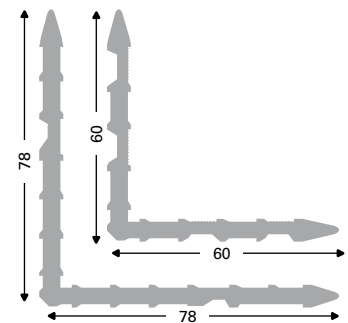

1. **8 107050**
   Rechthoekige buis 30x20x2.0 brute
   Rectangular tube 30x20x2.0 mill
   Rechteckrohr 30x20x2.0 roh

1. **9 130417**
   Montagebügel 25 mm brute
   Assembly bracket 25 mm mill
   Montagebügel 25 mm roh

* Geanodiseerd profiel / anodised profile / eloxiert Profil