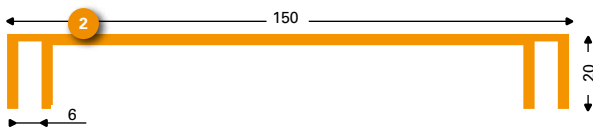

90/150/200 ST (standard)