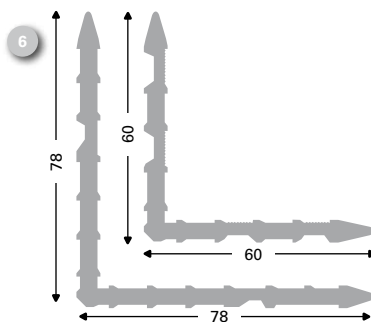

140/180 LX (luxe)

130310
Hoekverbinderprofiel 60x60x5 brute
Cornerconnector prof. 60x60x5 mill
Eckverbinderprofil 60x60x5 roh