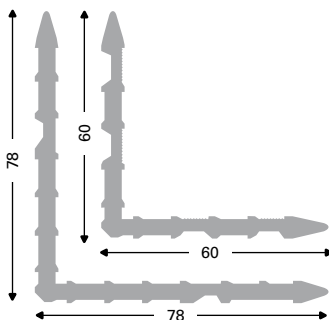

- **9 130300**
  Hoekverbinderprofiel 78x78x5 brute
  Cornerconnector prof. 78x78x5 mill
  Eckverbinderprofiel 78x78x5 roh
- **130310**
  Hoekverbinderprofiel 60x60x5 brute
  Cornerconnector prof. 60x60x5 mill
  Eckverbinderprofiel 60x60x5 roh

* Geanodiseerd profiel / anodised profile / eloxiert Profil

Ophangprofiel en muurbeugels zie pagina 124 / Suspension profile and wall brackets see page 124 / Montageprofil und Wandhalterungen siehe Seite 124