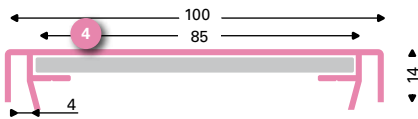

100/115 ST (standard)