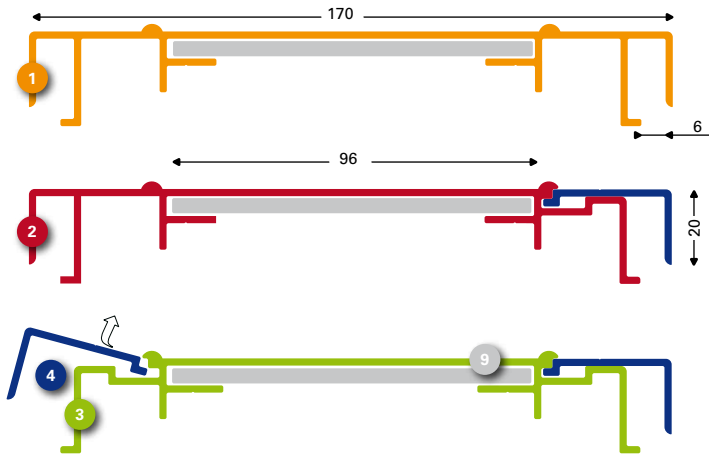

171 ST (standard)

- **1 130280 (130282*)**
  LightBox 171 ST brute
  LightBox 171 ST mill
  LightBox 171 ST roh
- **2 130285 (130287*)**
  LightBox 171/1 ST basis 1-zijdig brute
  LightBox 171/1 ST base 1-sided mill
  LightBox 171/1 ST Basis 1-seitig roh
- **3 130268 (130269*)**
  LightBox 171/2 SL/ST brute
  LightBox 171/2 SL/ST mill
  LightBox 171/2 SL/ST roh
- **4 130290 (130292*)**
  Klemlijst 171 ST brute
  Retainer 171 ST mill
  Klemmleiste 171 ST roh