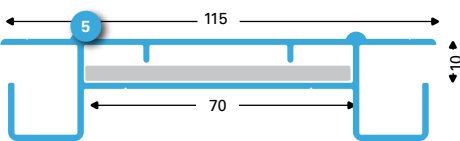

100/115 ST (standard)