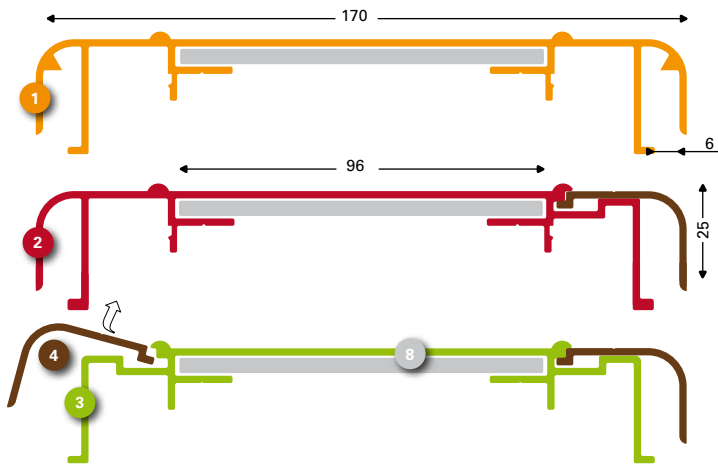

171 SL (softline)

- **1 130260 (130262*)**
  LightBox 171 SL basis brute
  LightBox 171 SL base mill
  LightBox 171 SL Basis roh
- **2 130265 (130267*)**
  LightBox 171/1 SL basis 1-zijdig brute
  LightBox 171/1 SL base 1-sided mill
  LightBox 171/1 SL Basis 1-seitig roh
- **3 130268 (130269*)**
  LightBox 171/2 SL/ST basis 2-zijdig brute
  LightBox 171/2 SL/ST base 2-sided mill
  LightBox 171/2 SL/ST Basis 2-seitig roh
- **4 130270 (130272*)**
  Klemlijst 171/201/173/203 SL brute
  Retainer 171/201/173/203 SL mill
  Klemmleiste 171/201/173/203 SL roh