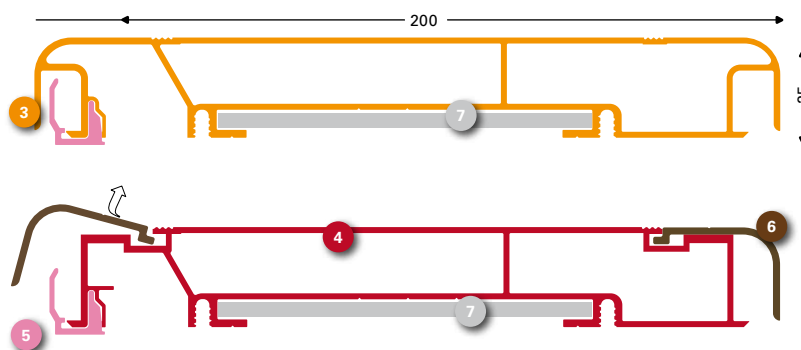

Voor de 171/201 SL zijn ronde hoeken beschikbaar.
Rounded corner pieces are available for 171/201 SL
Für 171/201 SL können runde Eckstücke geliefert werden.

- 9 130460**
Hoekverbinder set 171 SL brute (4H)
Cornerconnector set 171 SL mill (4H)
Eckverbinding satz 171 SL roh (4H)
- 130465**
Hoekverbinder set 201 SL brute (4H)
Cornerconnector set 201 SL mill (4H)
Eckverbinding satz 201 SL roh (4H)
- 10 130480**
Hoekstuk rond set 1-zijdig brute (8H+H+H)
Cornerpiece round set 1-sided mill (8H+H+H)
Eckstück rund satz 1-seitig roh (8H+H+H)
- 130485**
Hoekstuk rond set 2-zijdig brute (4H+2H+2H)
Cornerpiece round set 2-sided mill (4H+2H+2H)
Eckstück rund satz 2-seitig roh (4H+2H+2H)

* Geanodiseerd profiel / anodised profile / eloxiert Profil

173 SL (softline)

- 1 130400 (130402*)**
LightBox 173 SL basis 2-zijdig brute
LightBox 173 SL base 2-sided mill
LightBox 173 SL Basis 2-seitig roh

- 2 130405 (130407*)**
LightBox 173/2 SL basis 1/2-zijdig brute
LightBox 173/2 SL base 1/2-sided mill
LightBox 173/2 SL Basis 1/2-seitig roh

203 SL (softline)

- 3 130680 (130682*)**
LightBox 203 SL basis 2-zijdig brute
LightBox 203 SL base 2-sided mill
LightBox 203 SL Basis 2-seitig roh