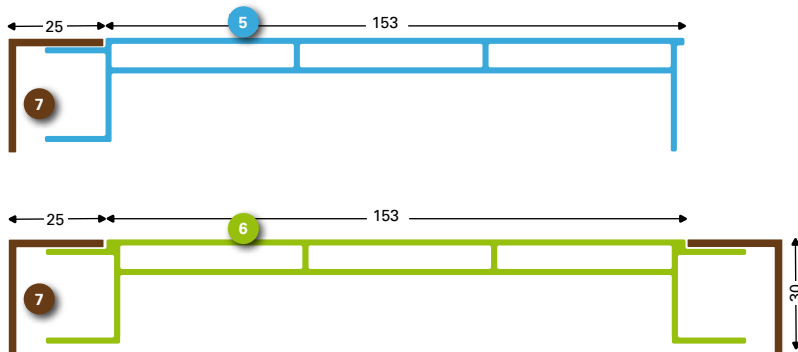

180 ST (standard)