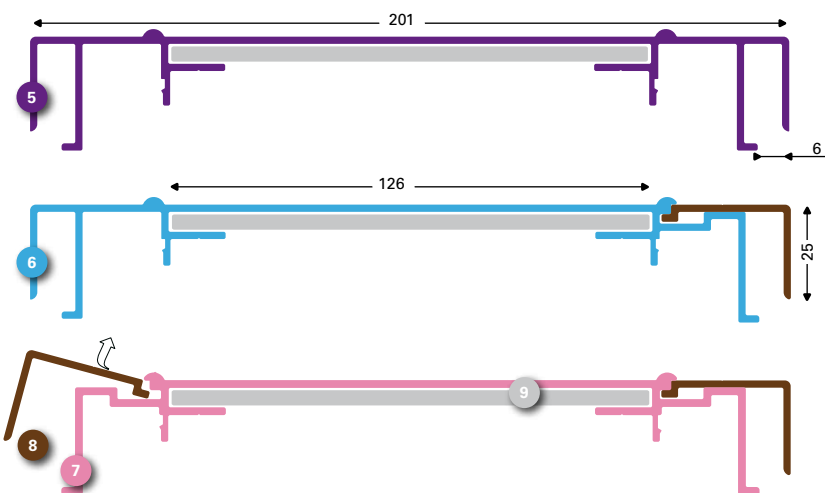

EN

| | |
|---------------|---|
| Sign system: | LightBox |
| Features: | Advertising slides < 6mm |
| Medium: | Reclameplaat / hangende reclameplaat < 6 mm |
| Illumination: | TL, TL5, LED |
| Type: | 90, 100, 110, 115, 140, 170, 180 & 200 mm |
| Usage: | Indoor & outdoor |
| Version: | Single & double sided |
| Types: | ST, SL, LX & FF |
| Profiles: | 6100mm, EN AW 6060 T6, mill & anodised |
| Parts: | Hanging system, wall brackets |
| Complete: | Yes, and sawn to size |

DE

| | |
|------------------|---|
| Sign system: | LightBox |
| Eigenschaft: | Profil & Zubehör für Dia / Leucht boxen |
| Medium: | Werbeplatte < 6mm |
| Beleuchtung: | TL, TL5, LED |
| Type: | 90, 100, 110, 115, 140, 170, 180 & 200 mm |
| Gebrauch: | Innen & Außen |
| Ausführung: | Einseitig & Doppelseitig |
| Types: | ST, SL, LX & FF |
| Profilen: | 6100mm, EN AW 6060 T6, Roh |
| Zubehör: | Stahlkabel |
| Gebrauchsfertig: | Ja und Größe gesägt |

171 ST (standard)

- 1 130280 (130282*)**
LightBox 171 ST brute
LightBox 171 ST mill
LightBox 171 ST roh
- 2 130285 (130287*)**
LightBox 171/1 ST basis 1-zijdig brute
LightBox 171/1 ST base 1-sided mill
LightBox 171/1 ST Basis 1-seitig roh
- 3 130268 (130269*)**
LightBox 171/2 SL/ST brute
LightBox 171/2 SL/ST mill
LightBox 171/2 SL/ST roh
- 4 130290 (130292*)**
Klemlijst 171 ST brute
Retainer 171 ST mill
Klemmleiste 171 ST roh

201 ST (standard)

- 5 130420 (130422*)**
LightBox 201 ST basis brute
LightBox 201 ST base mill
LightBox 201 ST Basis roh
- 6 130428 (130430*)**
LightBox 201/1 ST basis 1-zijdig brute
LightBox 201/1 ST base 1-sided mill
LightBox 201/1 ST Basis 1-seitig roh
- 7 130448 (130450)**
LightBox 201/2 SL/ST basis 2-zijdig brute
LightBox 201/2 SL/ST base 2-sided mill
LightBox 201/2 SL/ST Basis 2-seitig roh
- 8 130424 (130426*)**
Klemlijst 201 ST brute
Retainer 201 ST mill
Klemmleiste 201 ST roh