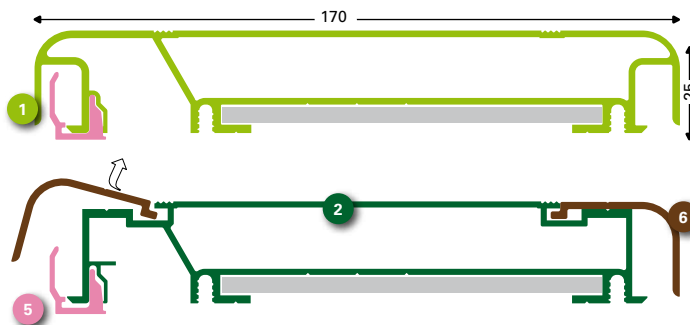

173 SL (softline)

1. **1 130400 (130402*)**
   LightBox 173 SL basis 2-zijdig brute
   LightBox 173 SL base 2-sided mill
   LightBox 173 SL Basis 2-seitig roh

1. **2 130405 (130407*)**
   LightBox 173/2 SL basis 1/2-zijdig brute
   LightBox 173/2 SL base 1/2-sided mill
   LightBox 173/2 SL Basis 1/2-seitig roh