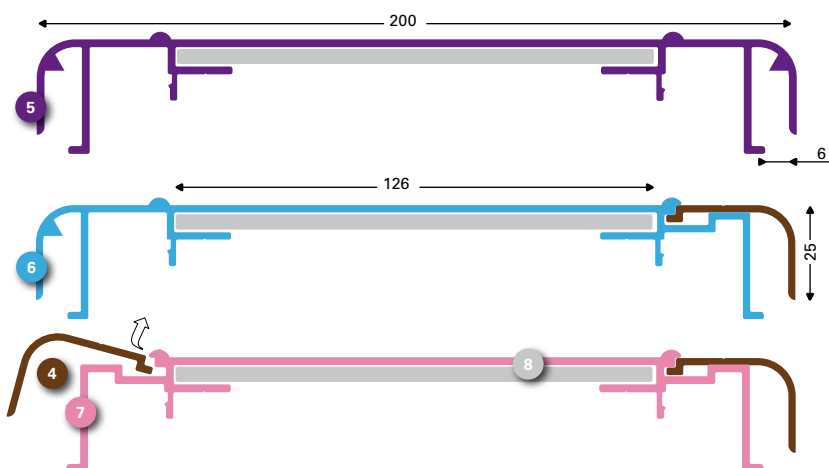

171 / 201 ST (standard)

- 9 130300**
Hoekverbinderprofiel 78x78x5 brute
Cornerconnector prof. 78x78x5 mill
Eckverbinderprofiel 78x78x5 roh
- 130310**
Hoekverbinderprofiel 60x60x5 brute
Cornerconnector prof. 60x60x5 mill
Eckverbinderprofiel 60x60x5 roh

* Geanodiseerd profiel / anodised profile / eloxiert Profil

Ophangprofiel en muurbeugels zie pagina 124 / Suspension profile and wall brackets see page 124 / Montageprofil und Wandhalterungen siehe Seite 124

171 SL (softline)

- 1 130260 (130262*)**
LightBox 171 SL basis brute
LightBox 171 SL base mill
LightBox 171 SL Basis roh
- 2 130265 (130267*)**
LightBox 171/1 SL basis 1-zijdig brute
LightBox 171/1 SL base 1-sided mill
LightBox 171/1 SL Basis 1-seitig roh
- 3 130268 (130269*)**
LightBox 171/2 SL/ST basis 2-zijdig brute
LightBox 171/2 SL/ST base 2-sided mill
LightBox 171/2 SL/ST Basis 2-seitig roh
- 4 130270 (130272*)**
Klemlijst 171/201/173/203 SL brute
Retainer 171/201/173/203 SL mill
Klemmleiste 171/201/173/203 SL roh

201 SL (softline)

- 5 130440 (130442*)**
LightBox 201 SL basis brute
LightBox 201 SL base mill
LightBox 201 SL Basis roh
- 6 130444 (130446*)**
LightBox 201/1 SL basis 1-zijdig brute
LightBox 201/1 SL base 1-sided mill
LightBox 201/1 SL Basis 1-seitig roh
- 7 130448 (130450*)**
LightBox 201/2 SL/ST basis 2-zijdig brute
LightBox 201/2 SL/ST base 2-sided mill
LightBox 201/2 SL/ST Basis 2-seitig roh