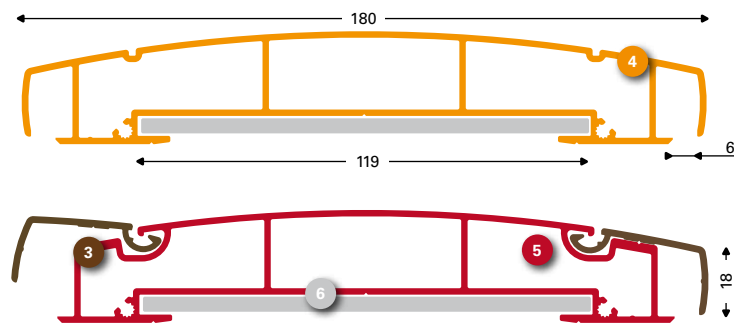

180 LX (luxe)