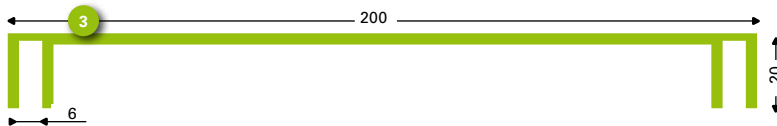

90/150/200 ST (standard)