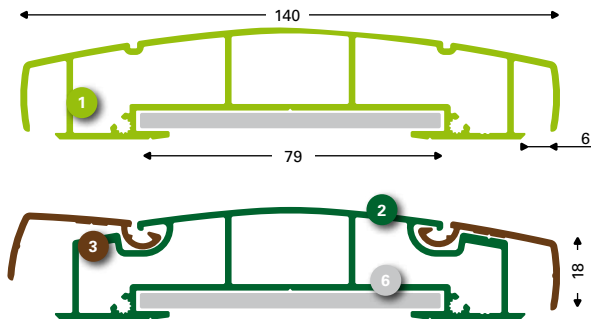

140 LX (luxe)