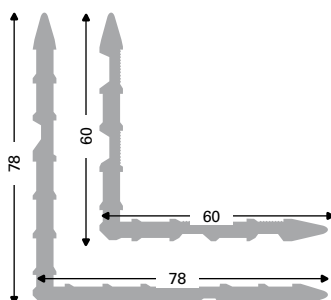

171 SL (softline)

- **1 130260 (130262*)**
  LightBox 171 SL basis brute
  LightBox 171 SL base mill
  LightBox 171 SL Basis roh
- **2 130265 (130267*)**
  LightBox 171/1 SL basis 1-zijdig brute
  LightBox 171/1 SL base 1-sided mill
  LightBox 171/1 SL Basis 1-seitig roh
- **3 130268 (130269*)**
  LightBox 171/2 SL/ST basis 2-zijdig brute
  LightBox 171/2 SL/ST base 2-sided mill
  LightBox 171/2 SL/ST Basis 2-seitig roh
- **4 130270 (130272*)**
  Klemlijst 171/201/173/203 SL brute
  Retainer 171/201/173/203 SL mill
  Klemmleiste 171/201/173/203 SL roh

201 SL (softline)

- **5 130440 (130442*)**
  LightBox 201 SL basis brute
  LightBox 201 SL base mill
  LightBox 201 SL Basis roh
- **6 130444 (130446*)**
  LightBox 201/1 SL basis 1-zijdig brute
  LightBox 201/1 SL base 1-sided mill
  LightBox 201/1 SL Basis 1-seitig roh
- **7 130448 (130450*)**
  LightBox 201/2 SL/ST basis 2-zijdig brute
  LightBox 201/2 SL/ST base 2-sided mill
  LightBox 201/2 SL/ST Basis 2-seitig roh

171 / 201 SL (softline)

- **8 130300**
  Hoekverbinderprofiel 78x78x5 brute
  Cornerconnector prof. 78x78x5 mill
  Eckverbinderprofil 78x78x5 roh
- **130310**
  Hoekverbinderprofiel 60x60x5 brute
  Cornerconnector prof. 60x60x5 mill
  Eckverbinderprofil 60x60x5 roh

Voor de 171/201 SL zijn ronde hoeken beschikbaar.
Rounded corner pieces are available for 171/201 SL
Für 171/201 SL können runde Eckstücke geliefert werden.