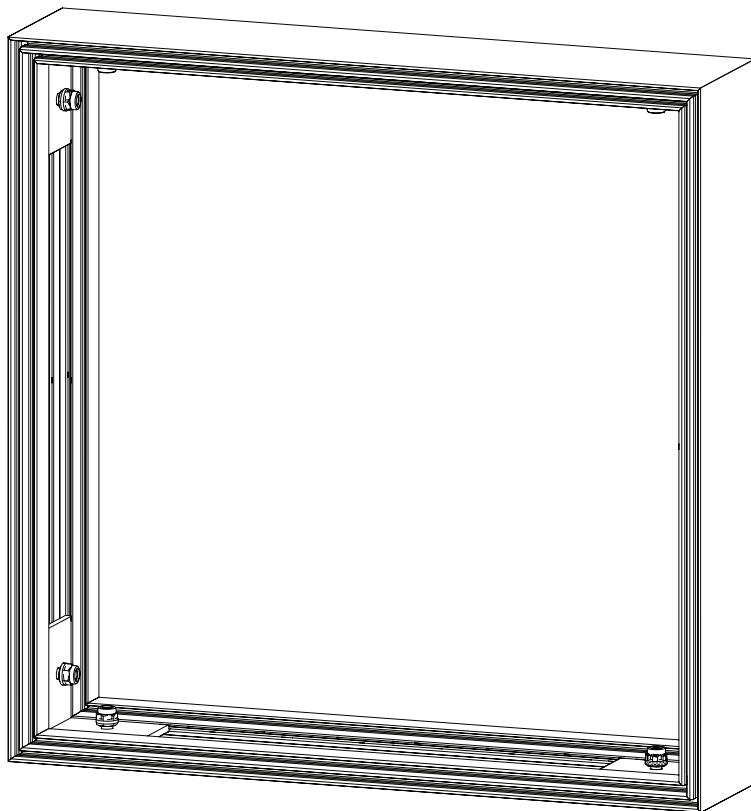

COMHANHOLLAND

ALUMINIUM | R.V.S. | MAATMETAAL

T-Flex 100[®]

Montage advies / Assembly recommendation / Montage vorschlag

www.comhan.com

2017.03

131104/anod?

130708