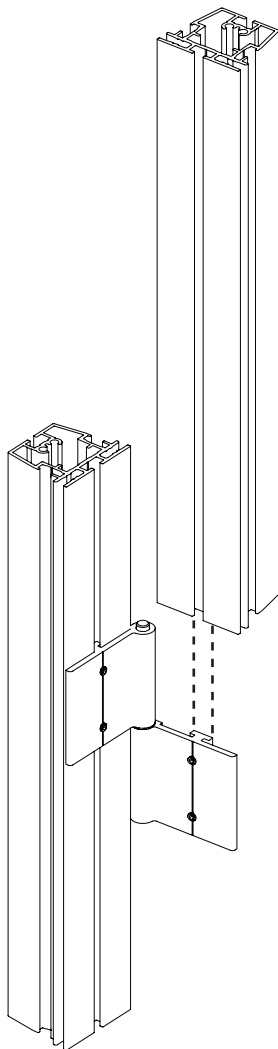

COMHANHOLLAND

ALUMINIUM | R.V.S. | MAATMETAAL

T-Flex 46[®]

Montage advies / Assembly recommendation / Montage vorschlag

www.comhan.com

170619

131014/15/16

131018

131028

131022/27

131023

137154

137620

131011

131025/26

137152

137620

131018

131022/27

131018

131023

131028

137154

137620

131011

1

2

131034

131118/131339/131340

131111

130709

131030/31