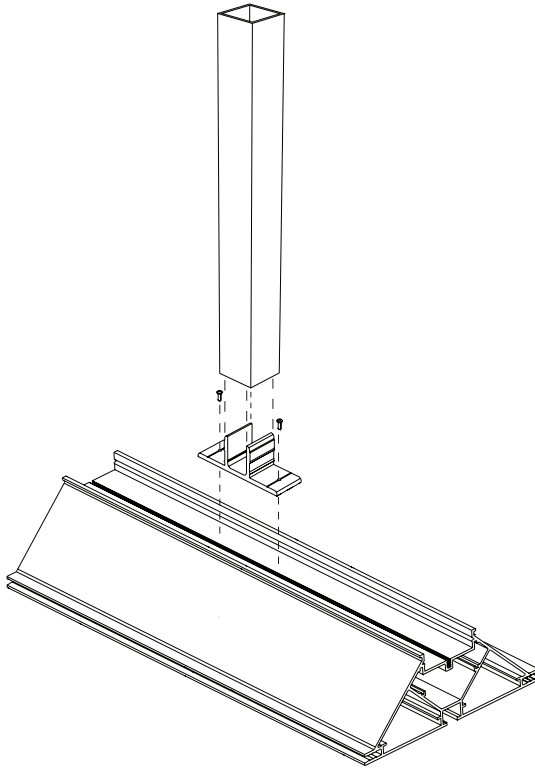

COMHANHOLLAND

ALUMINIUM | R.V.S. | MAATMETAAL

Speetex 160[®]

Montage advies / Assembly recommendation / Montage vorschlag

www.comhan.com

170615

131160/62

130886

131168

131173

131139

131140

130886

131098

131173