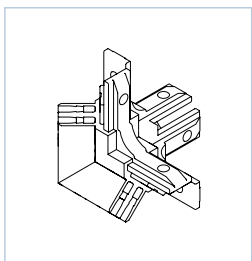

COMHANHOLLAND

ALUMINIUM | R.V.S. | MAATMETAAL

T-Flex Cube®

Montage advies / Assembly recommendation / Montage vorschlag

www.comhan.com

2017.04

131152/87

131018

131035

131180

137152

131033

131022/27

131018

131022/27

131180