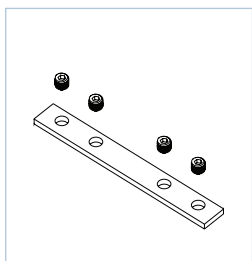

COMHANHOLLAND

ALUMINIUM | R.V.S. | MAATMETAAL

T-Flex Cube®

Montage advies / Assembly recommendation / Montage vorschlag

www.comhan.com

2017.04

131152/87

131018

131035

131180

137152

131033

131022/27

131018

131022/27

131180