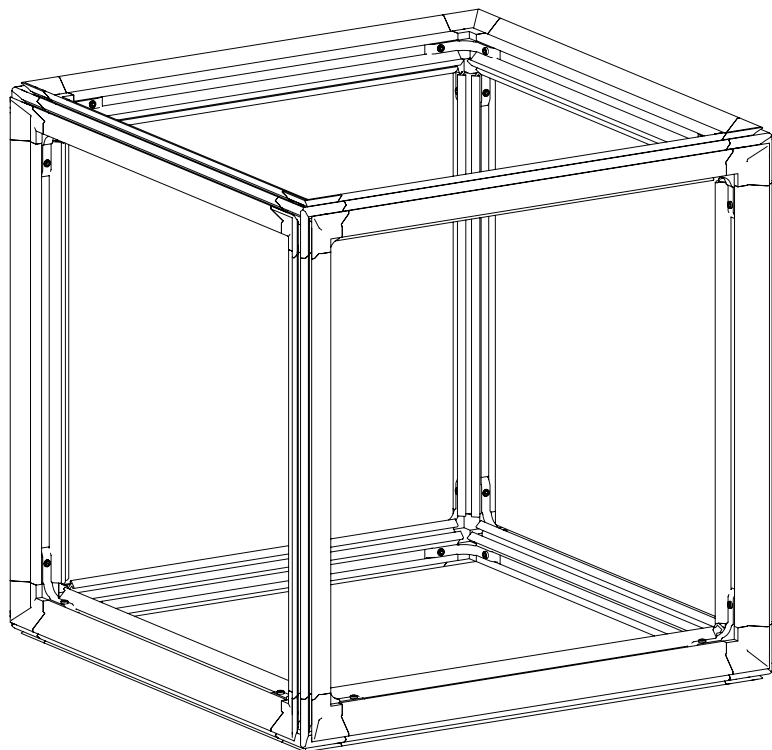

COMHANHOLLAND

ALUMINIUM | R.V.S. | MAATMETAAL

T-Flex Cube®

Montage advies / Assembly recommendation / Montage vorschlag

www.comhan.com

2017.04

131152/87

131018

131035

131180

137152

131033

131022/27

131018

131022/27

131180