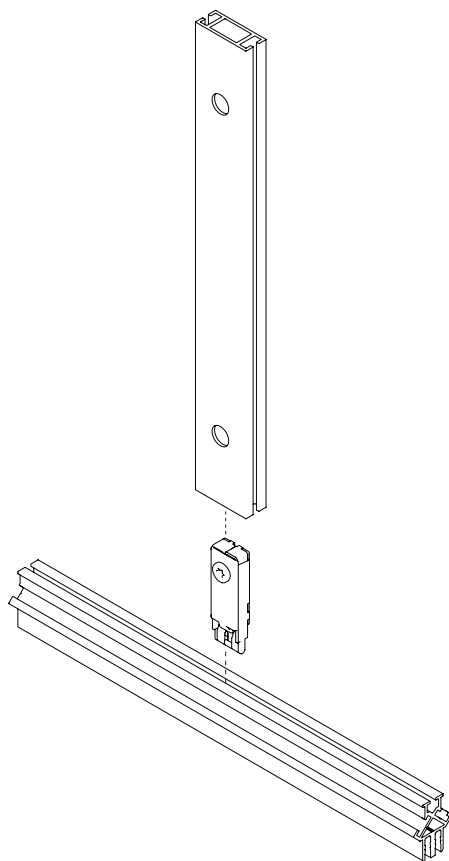

COMHANHOLLAND

ALUMINIUM | R.V.S. | MAATMETAAL

T-Flex Cube®

Montage advies / Assembly recommendation / Montage vorschlag

www.comhan.com

2017.04

131152/87

131018

131035

131180

137152

131033

131022/27

131018

131022/27

131180