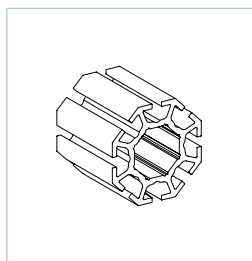

COMHANHOLLAND

ALUMINIUM | R.V.S. | MAATMETAAL

T-Flex Cube®

Montage advies / Assembly recommendation / Montage vorschlag

www.comhan.com

2017.04

131152/87

131018

131035

131180

137152

131033

131022/27

131018

131022/27

131180