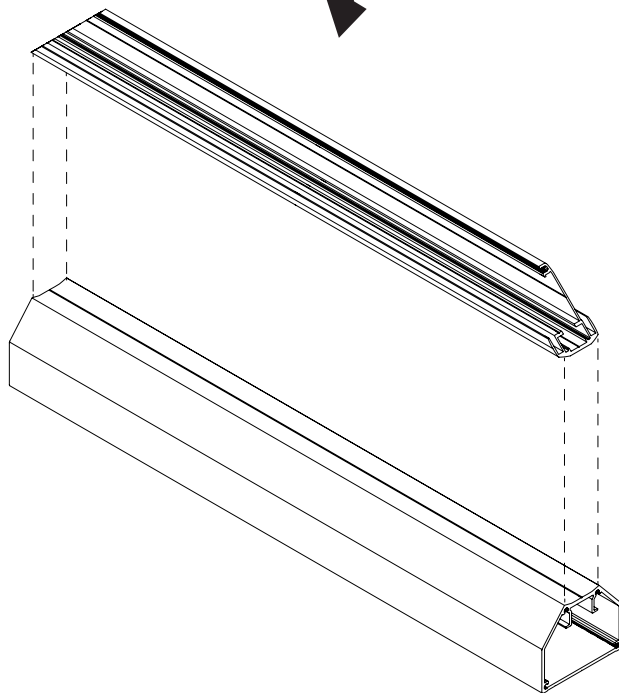

EdgeLight 45®

137950/52

137900/02