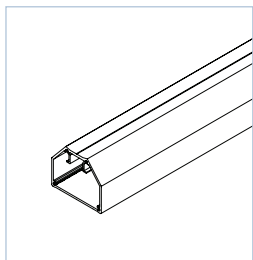

EdgeLight 45®

137950/52