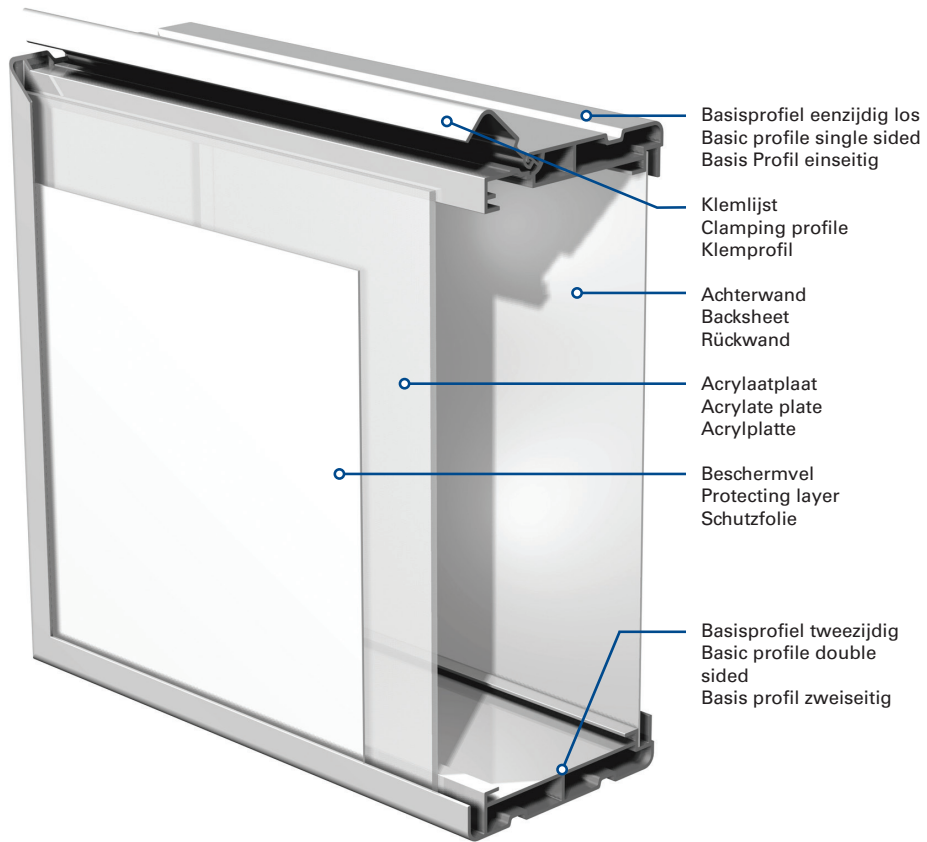

## NL Lichtbak systemen Specificaties

<b>Sign systeem:</b>	DiaBox
<b>Kenmerken:</b>	Profielen en onderdelen voor aluminium dia- & lichtbakken
<b>Medium:</b>	Reclameplaat < 6mm
<b>Verlichting:</b>	LED
<b>Type:</b>	100, 140mm
<b>Gebruik:</b>	Binnen & buiten
<b>Uitvoering:</b>	Enkelzijdig & dubbelzijdig
<b>Type:</b>	SL
<b>Profielen:</b>	6100 mm, EN AW 6060 T6, brute & geanodiseerd
<b>Op aanvraag:</b>	Profielen op maat gezaagd

## EN LightBox systems Specifications

<b>Sign system:</b>	DiaBox
<b>Features:</b>	Profiles & parts for slide / lightbox
<b>Medium:</b>	Advertising panels < 6mm
<b>Illumination:</b>	LED
<b>Type:</b>	100, 140mm
<b>Application:</b>	Indoor & outdoor
<b>Version:</b>	Single & double sided
<b>Type:</b>	SL
<b>Profiles:</b>	6100mm, EN AW 6060 T6, mill finish and anodised
<b>On request:</b>	Profiles cut to size

## DE Leuchtkasten Systeme Spezifikationen

<b>Sign System:</b>	DiaBox
<b>Eigenschaften:</b>	Profile und Zubehör für Dia- & Leuchtkasten
<b>Medium:</b>	Hängende Werbeplatten bis zu einer Stärke von 6 mm
<b>Beleuchtung:</b>	LED
<b>Type:</b>	SL
<b>Tiefe:</b>	100, 140mm
<b>Anwendung:</b>	Für den Innen- & Außenbereich
<b>Ausführung:</b>	Einseitig & doppelseitig
<b>Profil:</b>	6100 mm, EN AW 6060 T6, erhältlich in roh oder eloxiert
<b>Auf Anfrage:</b>	Profile Maß zugeschnitten