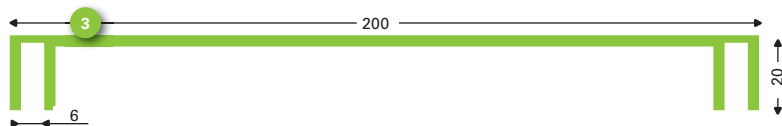

90/150/200 ST (standard)