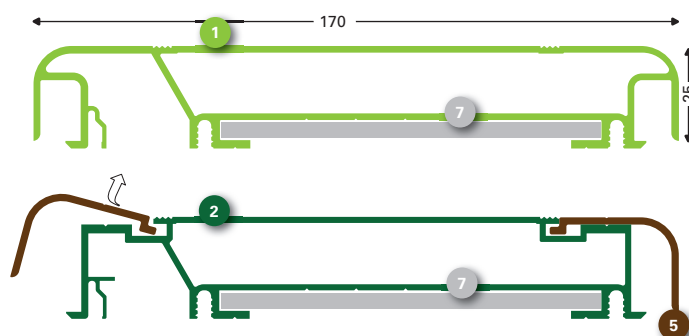

173 SL (softline)