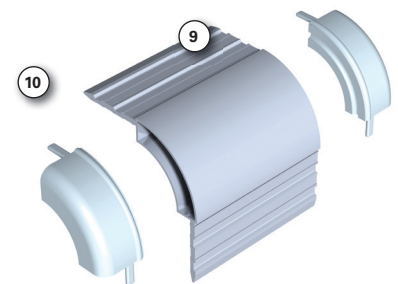

Voor de 171 SL zijn ronde hoeken beschikbaar.
Rounded corner pieces are available for 171 SL
Für 171 SL können runde Eckstücke geliefert werden.

- **9 130460**
  Hoekverbinder set 171 SL brute
  Cornerconnector set 171 SL mill
  Eckverbinding satz 171 SL roh
- **130465**
  Hoekverbinder set 201 SL brute
  Cornerconnector set 201 SL mill
  Eckverbinding satz 201 SL roh
- **10 130480**
  Hoekstuk rond set 1-zijdig brute
  Cornerpiece round set 1-sided mill
  Eckstück rund satz 1-seitig roh
- **130485**
  Hoekstuk rond set 2-zijdig brute
  Cornerpiece round set 2-sided mill
  Eckstück rund satz 2-seitig roh