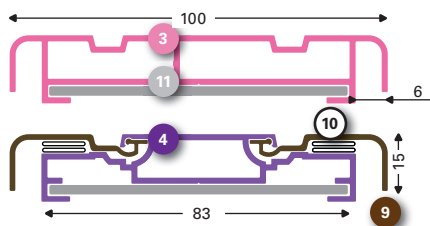

100 SL

140 SL

100 / 140 SL

Ophangprofiel en muurbeugels zie pagina 118
Suspension profile and wall brackets see page 118
Montageprofil und Wandhalterungen siehe Seite 118

* Geanodiseerd profiel
Anodised profile
Eloxiert Profil

1. **1 130070 (130072*)**
   DiaBox 100 SL 1-zijdig brute
   DiaBox 100 SL 1-sided mill
   DiaBox 100 SL 1-seitig roh
2. **2 130075 (130077*)**
   DiaBox 100/1 SL 1-zijdig brute
   DiaBox 100/1 SL 1-sided mill
   DiaBox 100/1 SL 1-seitig roh

1. **3 130073 (130074*)**
   DiaBox 100 SL 2-zijdig brute
   DiaBox 100 SL 2-sided mill
   DiaBox 100 SL 2-seitig roh

1. **4 130078 (130079*)**
   DiaBox 100/2 SL 2-zijdig brute
   DiaBox 100/2 SL 2-sided mill
   DiaBox 100/2 SL 2-seitig roh

1. **5 130090 (130092*)**
   DiaBox 140 SL Basis 1-zijdig brute
   DiaBox 140 SL Base 1-sided mill
   DiaBox 140 SL Basis 1-seitig roh

1. **6 130095 (130097*)**
   DiaBox 140/1 SL Basis 1-zijdig brute
   DiaBox 140/1 SL Base 1-sided mill
   DiaBox 140/1 SL Basis 1-seitig roh

1. **7 130093 (130094*)**
   DiaBox 140 SL Basis 2-zijdig brute
   DiaBox 140 SL Base 2-sided mill
   DiaBox 140 SL Basis 2-seitig roh

1. **8 130098 (130099*)**
   DiaBox 140/2 SL Basis 2-zijdig brute
   DiaBox 140/2 SL Base 2-sided mill
   DiaBox 140/2 SL Basis 2-seitig roh

1. **9 130080 (130082*)**
   Klemlijst 100/140 SL brute
   Retainer 100/140 SL mill
   Klemmleiste 100/140 SL roh

1. **10 130086**
   Magneet & tegenpool
   Magnet & countertape
   Magnet & Gegenband

1. **11 101340**
   Hoekprofiel 50x50x3.0 brute
   Angle profile 50x50x3.0 mill
   Winkelprofil 50x50x3.0 roh

Op maat gezaagd op aanvraag!
Pre-cutted on measure on request!
Auf maß gesägt auf Anfrage!