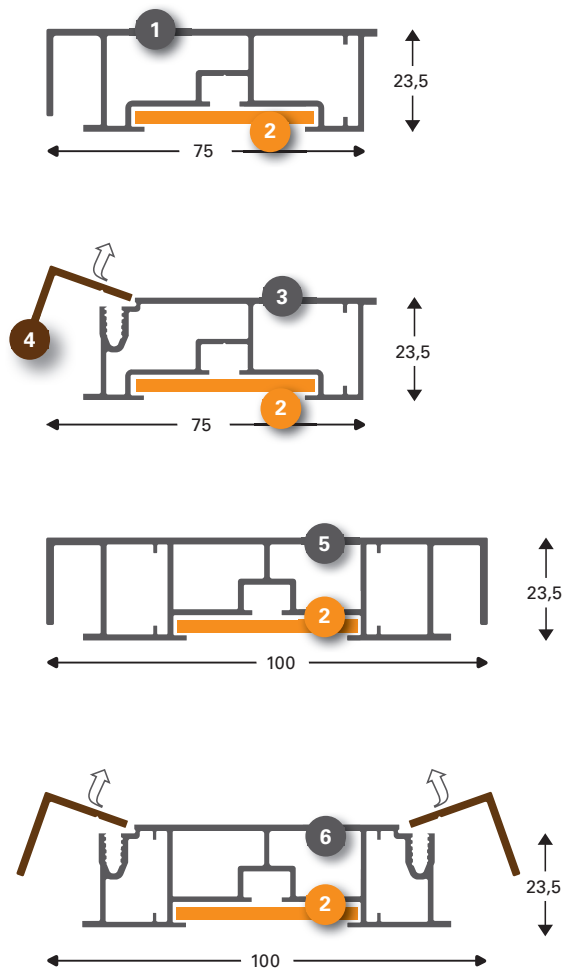

LedBox 75 & 100

- **1 130800/02**
  LedBox 75 ST 1-zijdig
  Ledbox 75 ST 1-sided mill
  Ledbox 75 ST 1-seitig roh
- **2 130708**
  Hoekverbinder FF
  Cornerconnector FF
  Eckverbinder FF
- **130709**
  Rechte verbinder FF (K+2BMO)
  Straight connector FF (K+2BMO)
  Gerade Verbinder FF (K+2BMO)
- **3 130806/08**
  Ledbox 75/1 brute
  Ledbox 75/1 mill
  Ledbox 75/1 roh
- **4 130832/34**
  Klemlijst Ledbox 75/100 ST brute
  Retainer Ledbox 75/100 ST mill
  Klemmleiste Ledbox 75/100 ST brute
- **5 130820/22**
  Ledbox 100 ST 2-zijdig brute
  Ledbox 100 ST 2-sided mill
  Ledbox 100 ST 2-sided mill
- **6 130826/28**
  Ledbox 100/2 brute
  Ledbox 100/2 mill
  Ledbox 100/2 elox.

NL

Aluminium systemen met LED-verlichting van Comhan

Aluminium LED boxen, licht- en diabakken zijn er in vele verschillende vormen en worden gebruikt om lichtreclames mee te maken.

Bij Comhan vindt u een uitgebreid assortiment uit voorraad voor uiteenlopende toepassingen. Denk aan de DiaBox, LightBox en nu ook de LedBox. Comhan kan ook LED verlichtingsbronnen meeleveren, eventueel voorgemonteerd op de aluminium profielen.

EN

Aluminium systems with LED lighting by Comhan

Aluminium LED boxes and lightboxes are available in many different shapes and can be used for illuminated advertising signs. Comhan has a wide range of lightbox profiles in stock for various applications, including the DiaBox, LightBox and now also the LedBox. If required, Comhan can also supply LED light sources, if necessary preassembled on the lightbox profiles.

DE

Aluminiumsysteme mit LED-Beleuchtung von Comhan

Die LED-Boxen, Leucht- und Dia-Boxen aus Aluminium gibt es in vielen verschiedenen Formen und werden zur Erzeugung von Leuchtwerbung verwendet. Bei Comhan finden Sie ein umfangreiches Produktsortiment für verschiedene Anwendungsbereiche. Die DiaBox, LightBox und jetzt auch die LedBox sind ab Lager erhältlich. Comhan liefert auch passende LED-Lichtquellen, die auf Anfrage eventuell auf den Aluminiumprofilen vormontiert werden können.