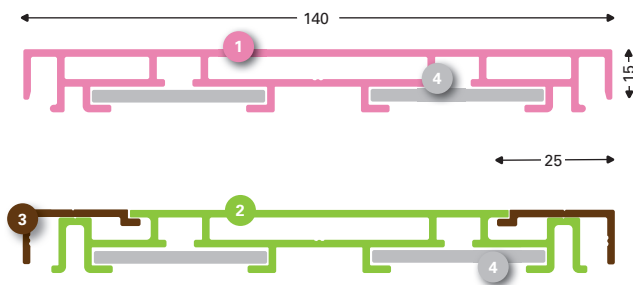

140 FF (fast fix)