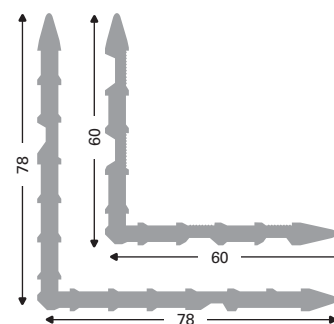

173 SL (softline)

1. **5 130270 (130272*)**
   Klemlijst 171/173 SL brute
   Retainer 171/173 SL mill
   Klemmleiste 171/173 SL roh

1. **6 130300**
   Hoekverbinderprofiel 78x78x5 brute
   Cornerconnector prof. 78x78x5 mill
   Eckverbinderprofil 78x78x5 roh

1. **130310**
   Hoekverbinderprofiel 60x60x5 brute
   Cornerconnector prof. 60x60x5 mill
   Eckverbinderprofil 60x60x5 roh