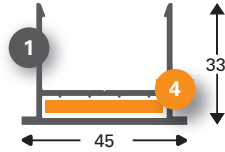

1 830104 LED frame 45/2 brute LED frame 45/2 mill LED Frame 45/2 roh	6 830101 Wand-/montageprofiel vom-1 Wall / mounting profile anod Wand- / Montageprofil elox
2 830105 LED frame 45/2 vom-1 LED frame 45/2 anod LED Frame 45/2 elox	7 830102 Wand-/montageprofiel RAL 9003 Wall / mounting profile RAL 9003 Wand- / Montageprofil RAL 9003
3 830106 LED frame 45/2 RAL 9003 LED frame 45/2 RAL 9003 LED Frame 45/2 RAL 9003	8 130374 Excentrische moer M8 RVS Excentric flat nut M8 stainless steel Flachmutter M8 INOX
4 130315 Hoekverbinder 60x60x5 Cornerconnector 60x60x5 Eckverbinder 60x60x5	9 138706 Ophangstaalkabel met kogel 4,5 mm Steelcable with ball 4,5 mm Stahlseil mit Kugel 4,5 mm
5 830100 Wand-/montageprofiel brute Wall / mounting profile mill Wand- / Montageprofil roh