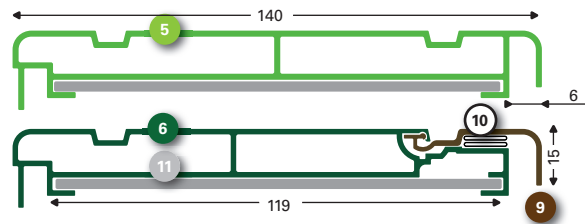

140 SL

100 / 140 SL

Ophangprofiel en muurbeugels zie pagina 118
Suspension profile and wall brackets see page 118
Montageprofil und Wandhalterungen siehe Seite 118

* Geanodiseerd profiel
Anodised profile
Eloxiert Profil

1. **1 130070 (130072*)**
   DiaBox 100 SL 1-zijdig brute
   DiaBox 100 SL 1-sided mill
   DiaBox 100 SL 1-seitig roh
2. **2 130075 (130077*)**
   DiaBox 100/1 SL 1-zijdig brute
   DiaBox 100/1 SL 1-sided mill
   DiaBox 100/1 SL 1-seitig roh

1. **3 130073 (130074*)**
   DiaBox 100 SL 2-zijdig brute
   DiaBox 100 SL 2-sided mill
   DiaBox 100 SL 2-seitig roh

1. **4 130078 (130079*)**
   DiaBox 100/2 SL 2-zijdig brute
   DiaBox 100/2 SL 2-sided mill
   DiaBox 100/2 SL 2-seitig roh

1. **5 130090 (130092*)**
   DiaBox 140 SL Basis 1-zijdig brute
   DiaBox 140 SL Base 1-sided mill
   DiaBox 140 SL Basis 1-seitig roh

1. **6 130095 (130097*)**
   DiaBox 140/1 SL Basis 1-zijdig brute
   DiaBox 140/1 SL Base 1-sided mill
   DiaBox 140/1 SL Basis 1-seitig roh

1. **7 130093 (130094*)**
   DiaBox 140 SL Basis 2-zijdig brute
   DiaBox 140 SL Base 2-sided mill
   DiaBox 140 SL Basis 2-seitig roh

1. **8 130098 (130099*)**
   DiaBox 140/2 SL Basis 2-zijdig brute
   DiaBox 140/2 SL Base 2-sided mill
   DiaBox 140/2 SL Basis 2-seitig roh

1. **9 130080 (130082*)**
   Klemlijst 100/140 SL brute
   Retainer 100/140 SL mill
   Klemmleiste 100/140 SL roh

1. **10 130086**
   Magneet & tegenpool
   Magnet & countertape
   Magnet & Gegenband

1. **11 101340**
   Hoekprofiel 50x50x3.0 brute
   Angle profile 50x50x3.0 mill
   Winkelprofil 50x50x3.0 roh

Op maat gezaagd op aanvraag!
Pre-cutted on measure on request!
Auf maß gesägt auf Anfrage!