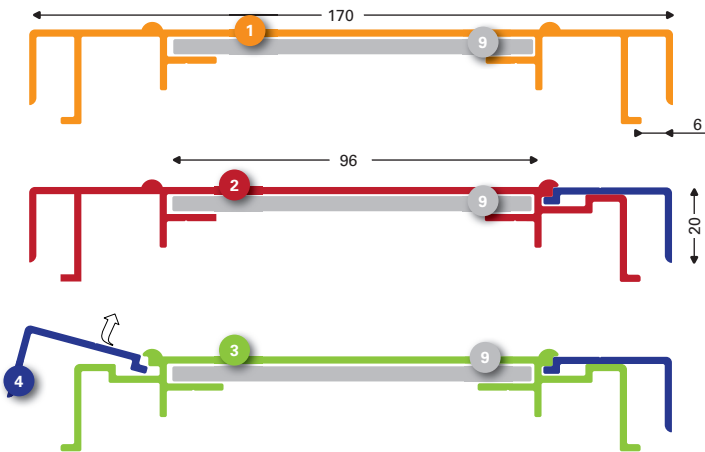

171 ST (standard)

- **1 130280 (130282*)**
  LightBox 171 ST brute
  LightBox 171 ST mill
  LightBox 171 ST roh
- **2 130285 (130287*)**
  LightBox 171/1 ST basis 1-zijdig brute
  LightBox 171/1 ST base 1-sided mill
  LightBox 171/1 ST Basis 1-seitig roh
- **3 130268 (130269*)**
  LightBox 171/2 SL/ST brute
  LightBox 171/2 SL/ST mill
  LightBox 171/2 SL/ST roh
- **4 130290 (130292*)**
  Klemlijst 171 ST brute
  Retainer 171 ST mill
  Klemmleiste 171 ST roh