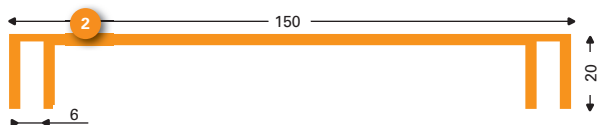

90/150/200 ST (standard)