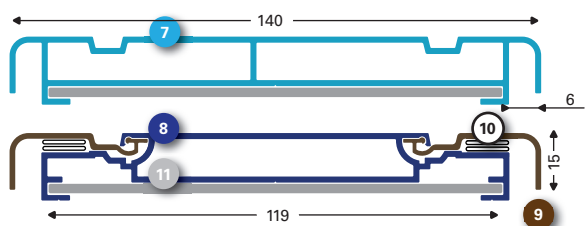

140 SL

100 / 140 SL

Ophangprofiel en muurbeugels zie pagina 118
Suspension profile and wall brackets see page 118
Montageprofil und Wandhalterungen siehe Seite 118

* Geanodiseerd profiel
Anodised profile
Eloxiert Profil

1. **1 130070 (130072*)**
   DiaBox 100 SL 1-zijdig brute
   DiaBox 100 SL 1-sided mill
   DiaBox 100 SL 1-seitig roh
2. **2 130075 (130077*)**
   DiaBox 100/1 SL 1-zijdig brute
   DiaBox 100/1 SL 1-sided mill
   DiaBox 100/1 SL 1-seitig roh

1. **3 130073 (130074*)**
   DiaBox 100 SL 2-zijdig brute
   DiaBox 100 SL 2-sided mill
   DiaBox 100 SL 2-seitig roh

1. **4 130078 (130079*)**
   DiaBox 100/2 SL 2-zijdig brute
   DiaBox 100/2 SL 2-sided mill
   DiaBox 100/2 SL 2-seitig roh

1. **5 130090 (130092*)**
   DiaBox 140 SL Basis 1-zijdig brute
   DiaBox 140 SL Base 1-sided mill
   DiaBox 140 SL Basis 1-seitig roh

1. **6 130095 (130097*)**
   DiaBox 140/1 SL Basis 1-zijdig brute
   DiaBox 140/1 SL Base 1-sided mill
   DiaBox 140/1 SL Basis 1-seitig roh

1. **7 130093 (130094*)**
   DiaBox 140 SL Basis 2-zijdig brute
   DiaBox 140 SL Base 2-sided mill
   DiaBox 140 SL Basis 2-seitig roh

1. **8 130098 (130099*)**
   DiaBox 140/2 SL Basis 2-zijdig brute
   DiaBox 140/2 SL Base 2-sided mill
   DiaBox 140/2 SL Basis 2-seitig roh

1. **9 130080 (130082*)**
   Klemlijst 100/140 SL brute
   Retainer 100/140 SL mill
   Klemmleiste 100/140 SL roh

1. **10 130086**
   Magneet & tegenpool
   Magnet & countertape
   Magnet & Gegenband

1. **11 101340**
   Hoekprofiel 50x50x3.0 brute
   Angle profile 50x50x3.0 mill
   Winkelprofil 50x50x3.0 roh

Op maat gezaagd op aanvraag!
Pre-cutted on measure on request!
Auf maß gesägt auf Anfrage!