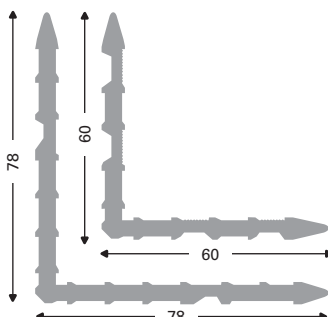

171 SL (softline)

- **8 130300**
  Hoekverbinderprofiel 78x78x5 brute
  Cornerconnector prof. 78x78x5 mill
  Eckverbinderprofil 78x78x5 roh
- **130310**
  Hoekverbinderprofiel 60x60x5 brute
  Cornerconnector prof. 60x60x5 mill
  Eckverbinderprofil 60x60x5 roh