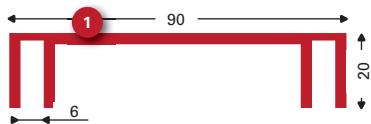

90/150/200 ST (standard)