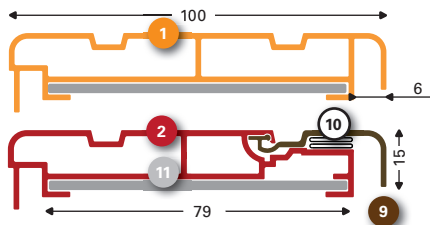

100 SL

140 SL

100 / 140 SL

Ophangprofiel en muurbeugels zie pagina 118
Suspension profile and wall brackets see page 118
Montageprofil und Wandhalterungen siehe Seite 118

* Geanodiseerd profiel
Anodised profile
Eloxiert Profil

1. **1 130070 (130072*)**
   DiaBox 100 SL 1-zijdig brute
   DiaBox 100 SL 1-sided mill
   DiaBox 100 SL 1-seitig roh
2. **2 130075 (130077*)**
   DiaBox 100/1 SL 1-zijdig brute
   DiaBox 100/1 SL 1-sided mill
   DiaBox 100/1 SL 1-seitig roh

1. **3 130073 (130074*)**
   DiaBox 100 SL 2-zijdig brute
   DiaBox 100 SL 2-sided mill
   DiaBox 100 SL 2-seitig roh

1. **4 130078 (130079*)**
   DiaBox 100/2 SL 2-zijdig brute
   DiaBox 100/2 SL 2-sided mill
   DiaBox 100/2 SL 2-seitig roh

1. **5 130090 (130092*)**
   DiaBox 140 SL Basis 1-zijdig brute
   DiaBox 140 SL Base 1-sided mill
   DiaBox 140 SL Basis 1-seitig roh

1. **6 130095 (130097*)**
   DiaBox 140/1 SL Basis 1-zijdig brute
   DiaBox 140/1 SL Base 1-sided mill
   DiaBox 140/1 SL Basis 1-seitig roh

1. **7 130093 (130094*)**
   DiaBox 140 SL Basis 2-zijdig brute
   DiaBox 140 SL Base 2-sided mill
   DiaBox 140 SL Basis 2-seitig roh

1. **8 130098 (130099*)**
   DiaBox 140/2 SL Basis 2-zijdig brute
   DiaBox 140/2 SL Base 2-sided mill
   DiaBox 140/2 SL Basis 2-seitig roh

1. **9 130080 (130082*)**
   Klemlijst 100/140 SL brute
   Retainer 100/140 SL mill
   Klemmleiste 100/140 SL roh

1. **10 130086**
   Magneet & tegenpool
   Magnet & countertape
   Magnet & Gegenband

1. **11 101340**
   Hoekprofiel 50x50x3.0 brute
   Angle profile 50x50x3.0 mill
   Winkelprofil 50x50x3.0 roh

Op maat gezaagd op aanvraag!
Pre-cutted on measure on request!
Auf maß gesägt auf Anfrage!