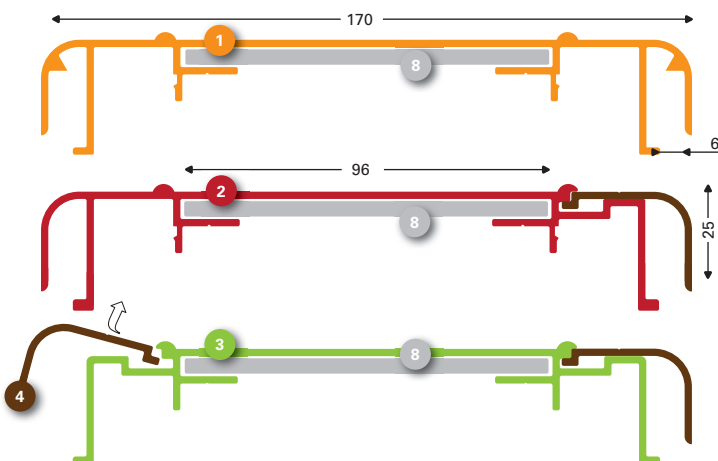

171 SL (softline)